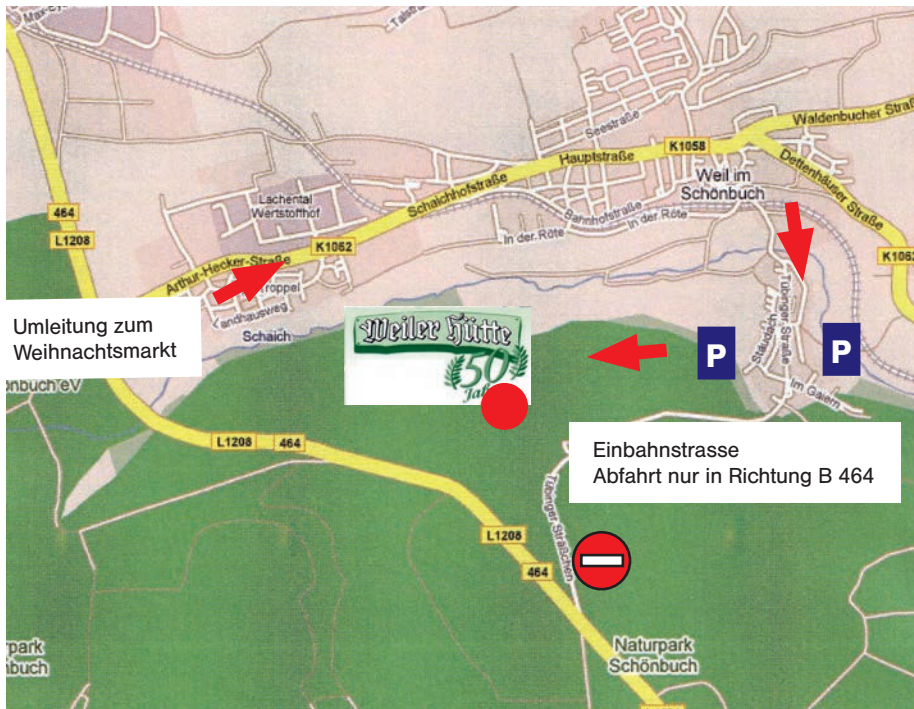

KARUSSELL · KIRCHE IM GRÜNEN · GASTRONOMISCHES ANGEBOT

BUS-SHUTTLE-VERKEHR AB WEIL IM SCHÖNBUCH

SAMSTAG, 19. DEZEMBER, 13.00-20.00 UHR

SONNTAG, 20. DEZEMBER, 11.00-19.00 UHR

ARBEITSGEMEINSCHAFT FÜR HEIMATPFLEGE E.V., WEIL IM SCHÖNBUCH
WALDGASTHOF WEILER HÜTTE · FAM. HILLER

Waldweihnachtsmarkt

- Shuttle-Service Haltestellen:**
- Im Troppel (Bushaltestelle)
 - In der Rote (Bushaltestelle)
 - Marktplatz
 - Roter Berg (Wendepalette)

Mit freundlicher Unterstützung von

Hofeinfahrten Gartenwege Natursteinmauern
Hausanschlüsse Asphaltarbeiten